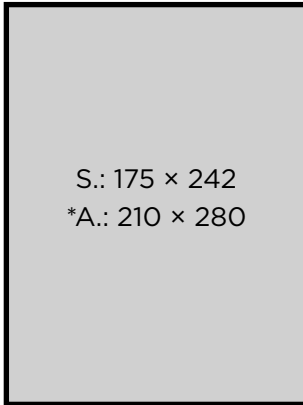

**Anzeigenpreise /zzgl. gesetzl. MwSt.**

Format	(Breite × Höhe)	Preis (€) 4c
Titelseite	213 mm × 125 mm (inkl. Beschnitt rechts)	4.100,00
2./4. Umschlagseite	210 mm × 280 mm	3.450,00
3. Umschlagseite	210 mm × 280 mm	3.450,00
1/1 Seite	175 mm × 242 mm	3.350,00
1/2 Seite	85 mm × 242 mm 175 mm × 120 mm	1.850,00
Juniorpage	122 mm × 175 mm	2.050,00
1/3 Seite	55 mm × 242 mm	1.530,00
1/4 Seite	85 mm × 120 mm 40 mm × 242 mm 175 mm × 56 mm	1.100,00

**Anzeigenformate**

S.: = Satzspiegelformat

A.: = Anschnittformat

**1/1 Seite**

**Juniorpage**

**1/2 Seite, hoch**

**1/2 Seite, quer**

**1/3 Seite, hoch**

**1/3 Seite, quer**

**1/4 Seite, hoch**

**1/4 Seite, 2-spaltig**

**1/4 Seite, quer**