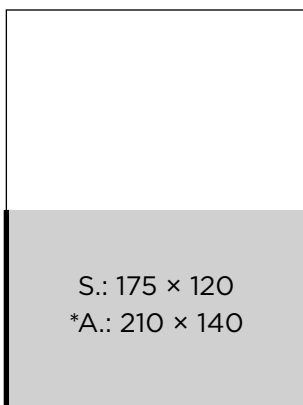

**Anzeigenpreise /zzgl. gesetzl. MwSt.**

Format	(Breite × Höhe)	Preis (€) 4c
Titelseite	213 mm × 125 mm (inkl. Beschnitt rechts)	4.100,00
2./4. Umschlagseite	210 mm × 280 mm	3.450,00
3. Umschlagseite	210 mm × 280 mm	3.450,00
1/1 Seite	175 mm × 242 mm	3.350,00
1/2 Seite	85 mm × 242 mm 175 mm × 120 mm	1.850,00
Juniorpage	122 mm × 175 mm	2.050,00
1/3 Seite	55 mm × 242 mm	1.530,00
1/4 Seite	85 mm × 120 mm 40 mm × 242 mm 175 mm × 56 mm	1.100,00

**Anzeigenformate**

S.: = Satzspiegelformat

A.: = Anschnittformat

**1/1 Seite**

**Juniorpage**

**1/2 Seite, hoch**

**1/2 Seite, quer**

**1/3 Seite, hoch**

**1/3 Seite, quer**

**1/4 Seite, hoch**

**1/4 Seite, 2-spaltig**

**1/4 Seite, quer**