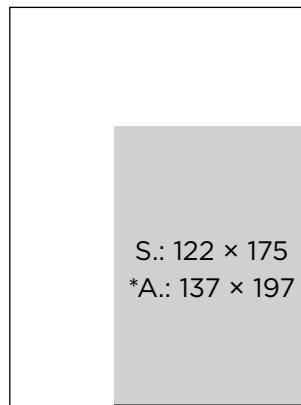

**Anzeigenpreise /zzgl. gesetzl. MwSt.**

Format	(Breite × Höhe)	Preis (€) 4c
Titelseite	213 mm × 125 mm (inkl. Beschnitt rechts)	4.100,00
2./4. Umschlagseite	210 mm × 280 mm	3.450,00
3. Umschlagseite	210 mm × 280 mm	3.450,00
1/1 Seite	175 mm × 242 mm	3.350,00
1/2 Seite	85 mm × 242 mm 175 mm × 120 mm	1.850,00
Juniorpage	122 mm × 175 mm	2.050,00
1/3 Seite	55 mm × 242 mm	1.530,00
1/4 Seite	85 mm × 120 mm 40 mm × 242 mm 175 mm × 56 mm	1.100,00

**Anzeigenformate**

S.: = Satzspiegelformat

A.: = Anschnittformat

**1/1 Seite**

**Juniorpage**

**1/2 Seite, hoch**

**1/2 Seite, quer**

**1/3 Seite, hoch**

**1/3 Seite, quer**

**1/4 Seite, hoch**

**1/4 Seite, 2-spaltig**

**1/4 Seite, quer**