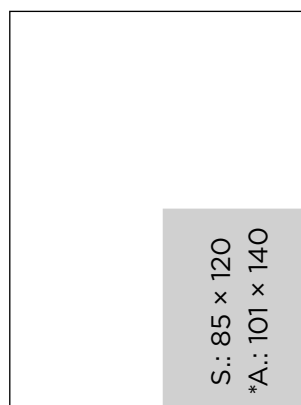

**Anzeigenpreise /zzgl. gesetzl. MwSt.**

Format	(Breite × Höhe)	Preis (€) 4c
Titelseite	213 mm × 125 mm (inkl. Beschnitt rechts)	4.100,00
2./4. Umschlagseite	210 mm × 280 mm	3.450,00
3. Umschlagseite	210 mm × 280 mm	3.450,00
1/1 Seite	175 mm × 242 mm	3.350,00
1/2 Seite	85 mm × 242 mm 175 mm × 120 mm	1.850,00
Juniorpage	122 mm × 175 mm	2.050,00
1/3 Seite	55 mm × 242 mm	1.530,00
1/4 Seite	85 mm × 120 mm 40 mm × 242 mm 175 mm × 56 mm	1.100,00

**Anzeigenformate**

S.: = Satzspiegelformat

A.: = Anschnittformat

**1/1 Seite**

**Juniorpage**

**1/2 Seite, hoch**

**1/2 Seite, quer**

**1/3 Seite, hoch**

**1/3 Seite, quer**

**1/4 Seite, hoch**

**1/4 Seite, 2-spaltig**

**1/4 Seite, quer**